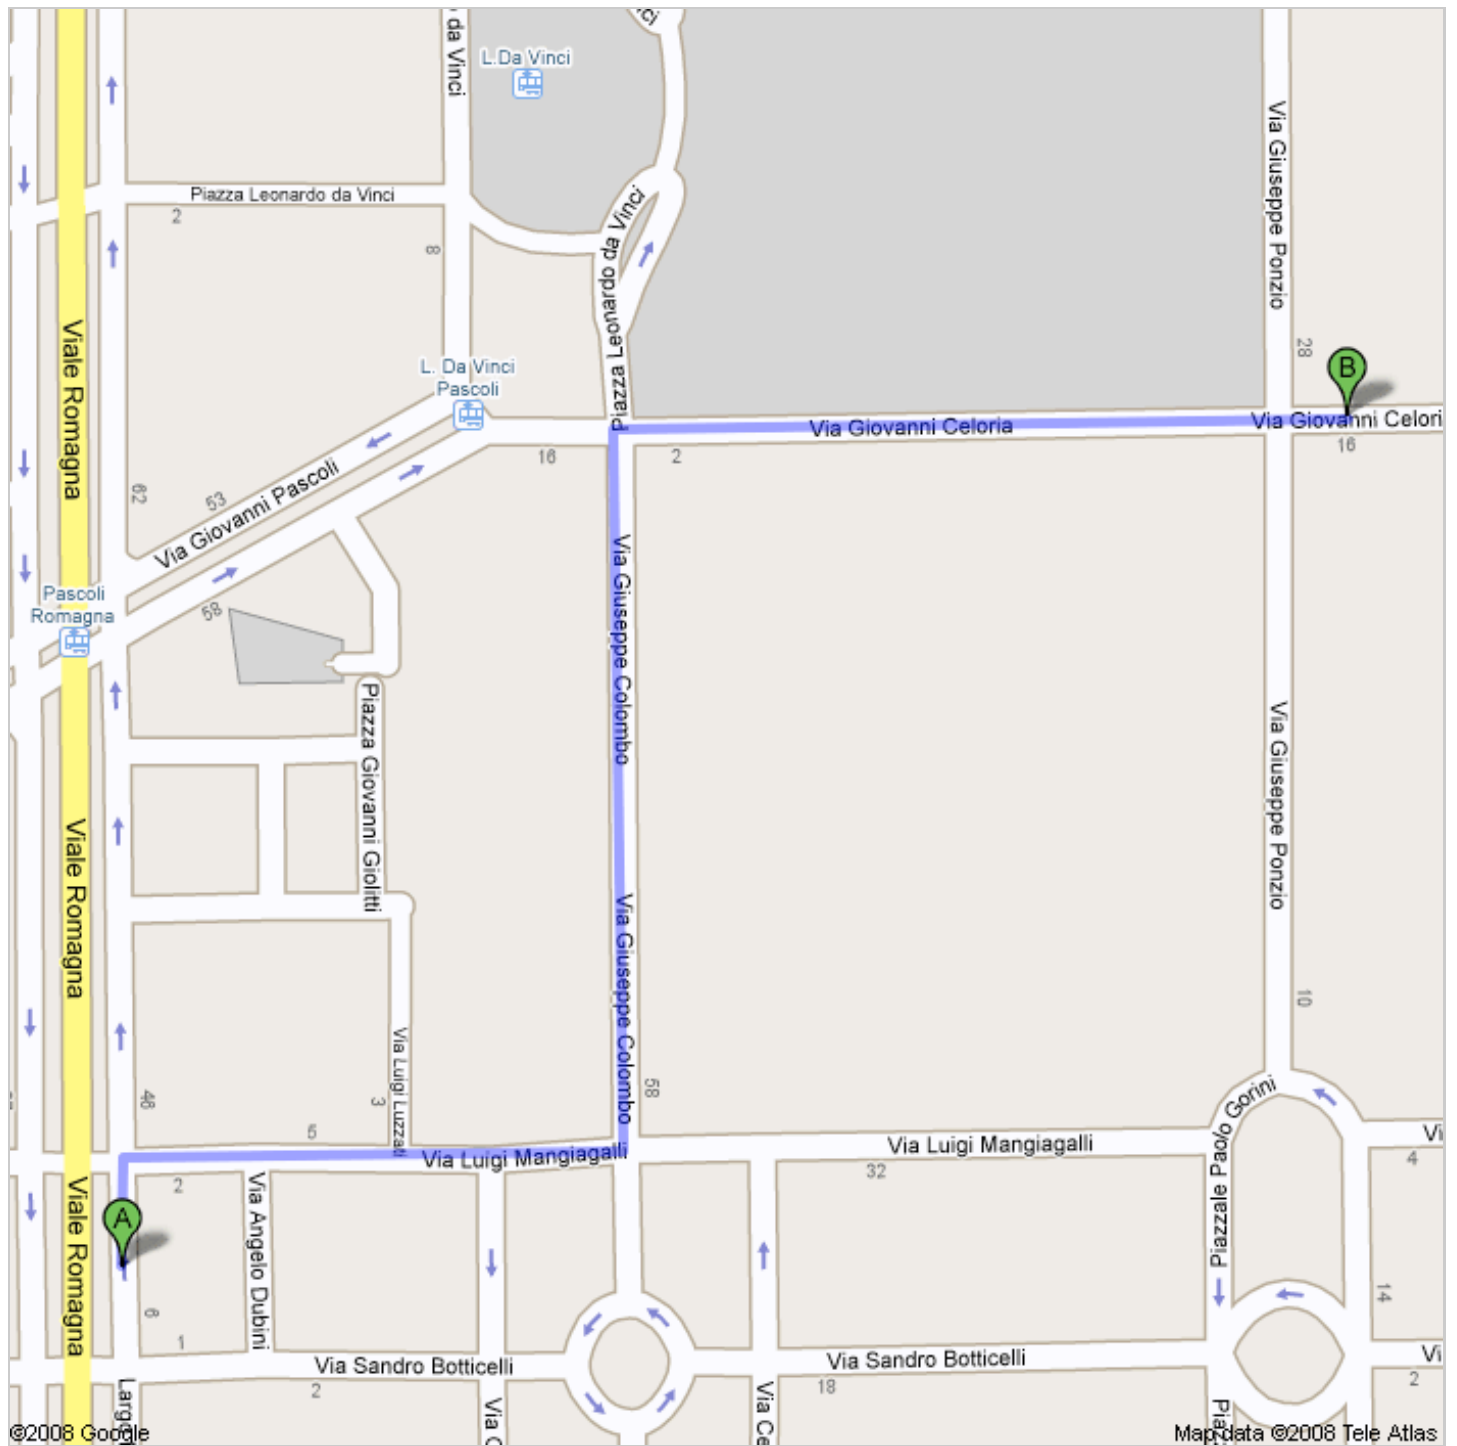

Indicazioni stradali per Via Giovanni Celoria, 16, 20133 Milano

0,8 km – circa 2 min

©2008 Google

Map data ©2008 Tele Atlas

 **Largo Rio de Janeiro, 12**
20133 Milano

1. Procedi in direzione **nord** da **Largo Rio de Janeiro** verso **Via Luigi Mangiagalli** 45 m
45 m (totale)
-  2. Svolta a **destra** in **Via Luigi Mangiagalli** 0,2 km
0,2 km (totale)
-  3. Svolta a **sinistra** in **Via Giuseppe Colombo** 0,3 km
0,5 km (totale)
-  4. Svolta a **destra** in **Via Giovanni Celoria**
Circa 1 min 0,3 km
0,8 km (totale)

 **Via Giovanni Celoria, 16**
20133 Milano

Queste indicazioni stradali servono solo per pianificare il viaggio. Le condizioni stradali potrebbero differire dai risultati delle mappe a causa di costruzioni in corso, traffico, meteo o altri eventi. Pianifica il tuo percorso considerando questi fattori. Rispetta la segnaletica stradale.

Map data ©2008 Tele Atlas